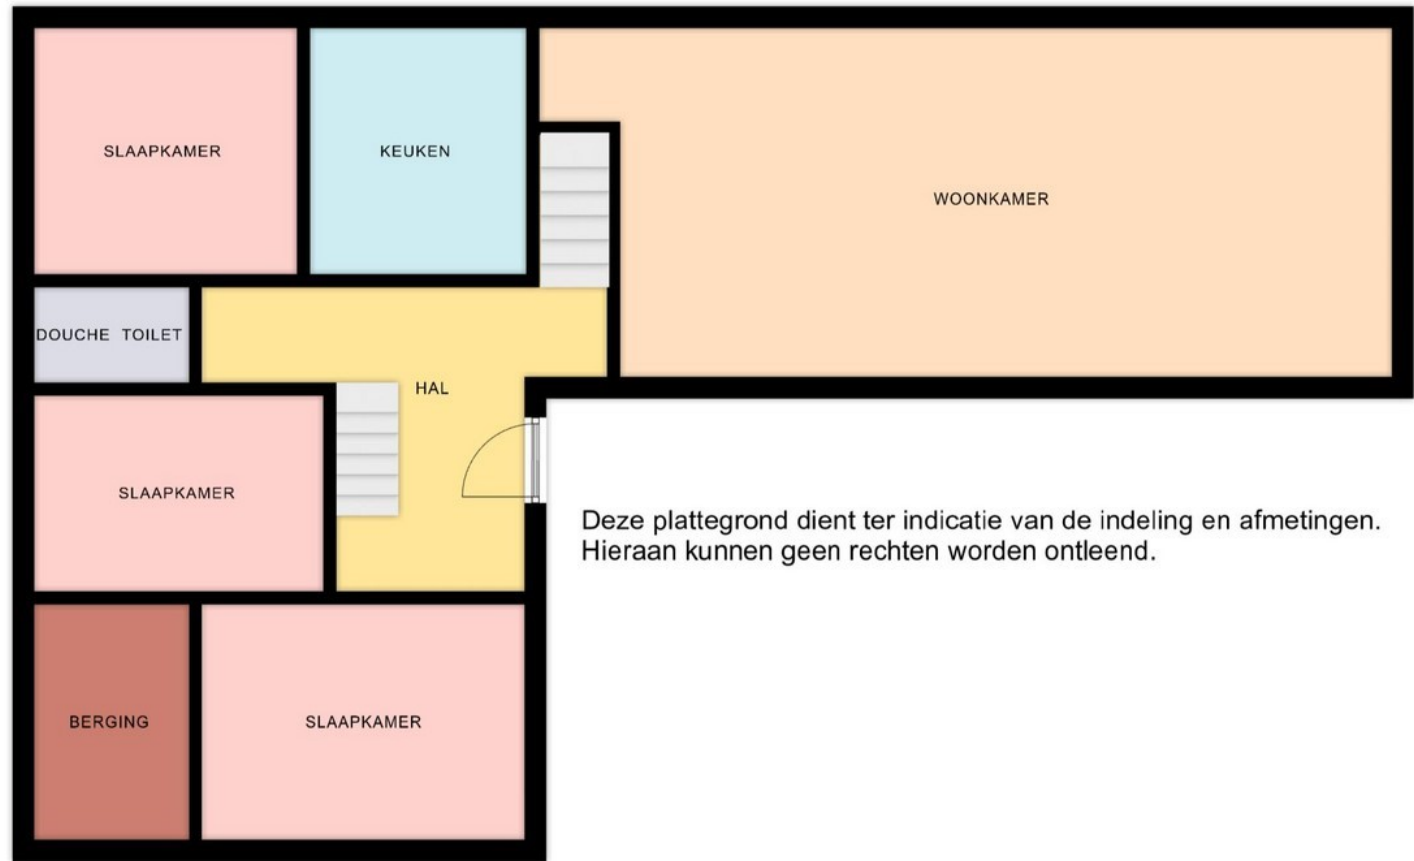

# PLATTEGROND MIDSLAND AAN ZEE 481

## SOUTERRAIN

4.00 m

## BEGANE GROND

4.00 m

2.70 m

Deze plattegrond dient ter indicatie van de indeling en afmetingen. Hieraan kunnen geen rechten worden ontleend.

1.74 m 2.00 m 1.73 m

1.77 m 3.70 m 0.74 m 8.86 m