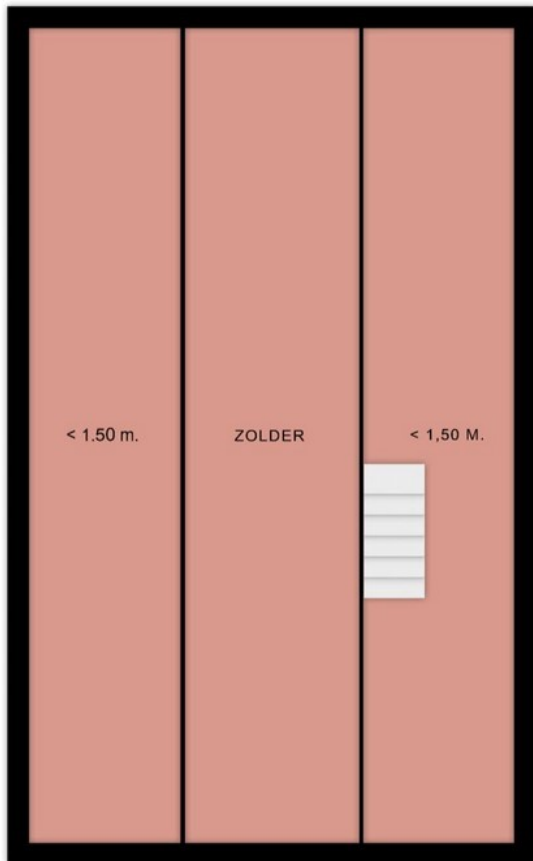

1.74 m 2.00 m 1.73 m

3.01 m 2.51 m 4.98 m 4.57 m

# PLATTEGROND MIDSLAND AAN ZEE 481

## SOUTERRAIN

4.00 m

## BEGANE GROND

4.00 m

2.70 m

Deze plattegrond dient ter indicatie van de indeling en afmetingen. Hieraan kunnen geen rechten worden ontleend.

1.74 m 2.00 m 1.73 m

1.77 m 3.70 m 0.74 m 8.86 m