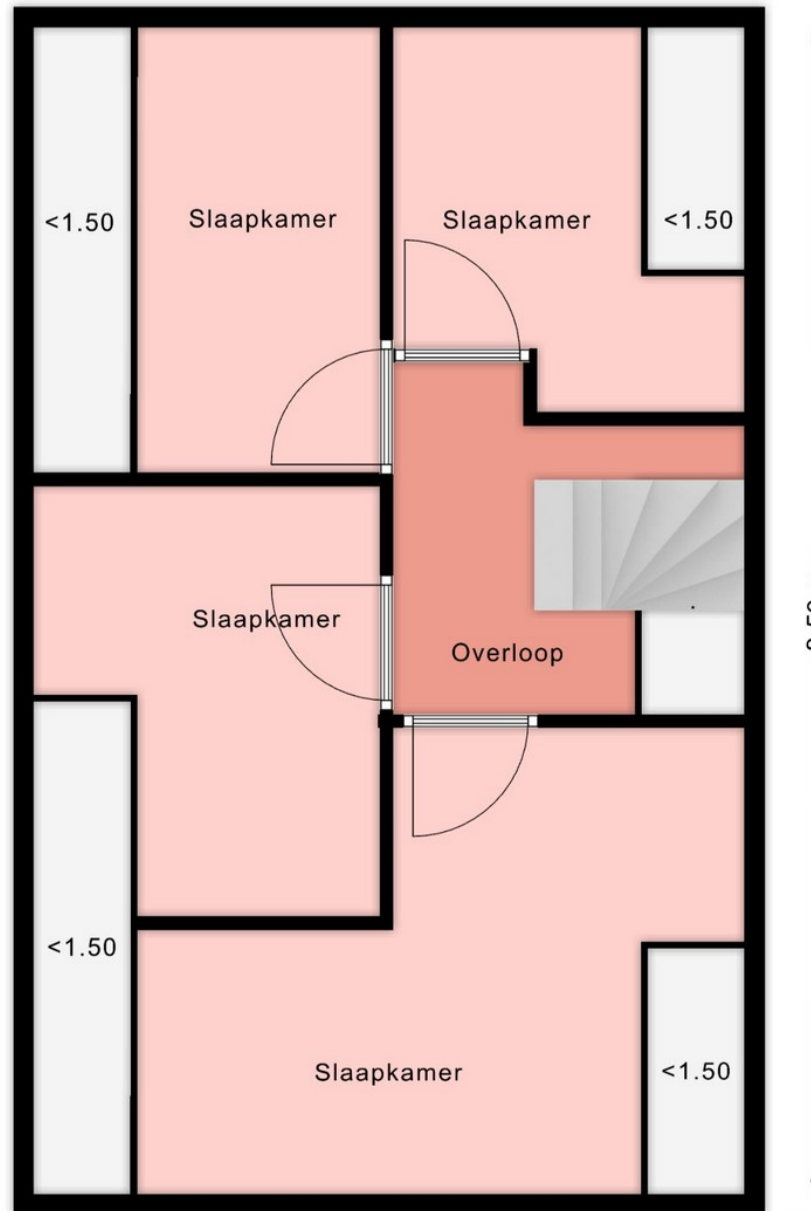

1e verdieping M.a.Z. 473

8.50 m

3.67 m
5.18 m

Deze plattegrond dient ter indicatie van de indeling en de afmetingen van de woning.
Aan deze plattegrond kunnen geen rechten worden ontleend.