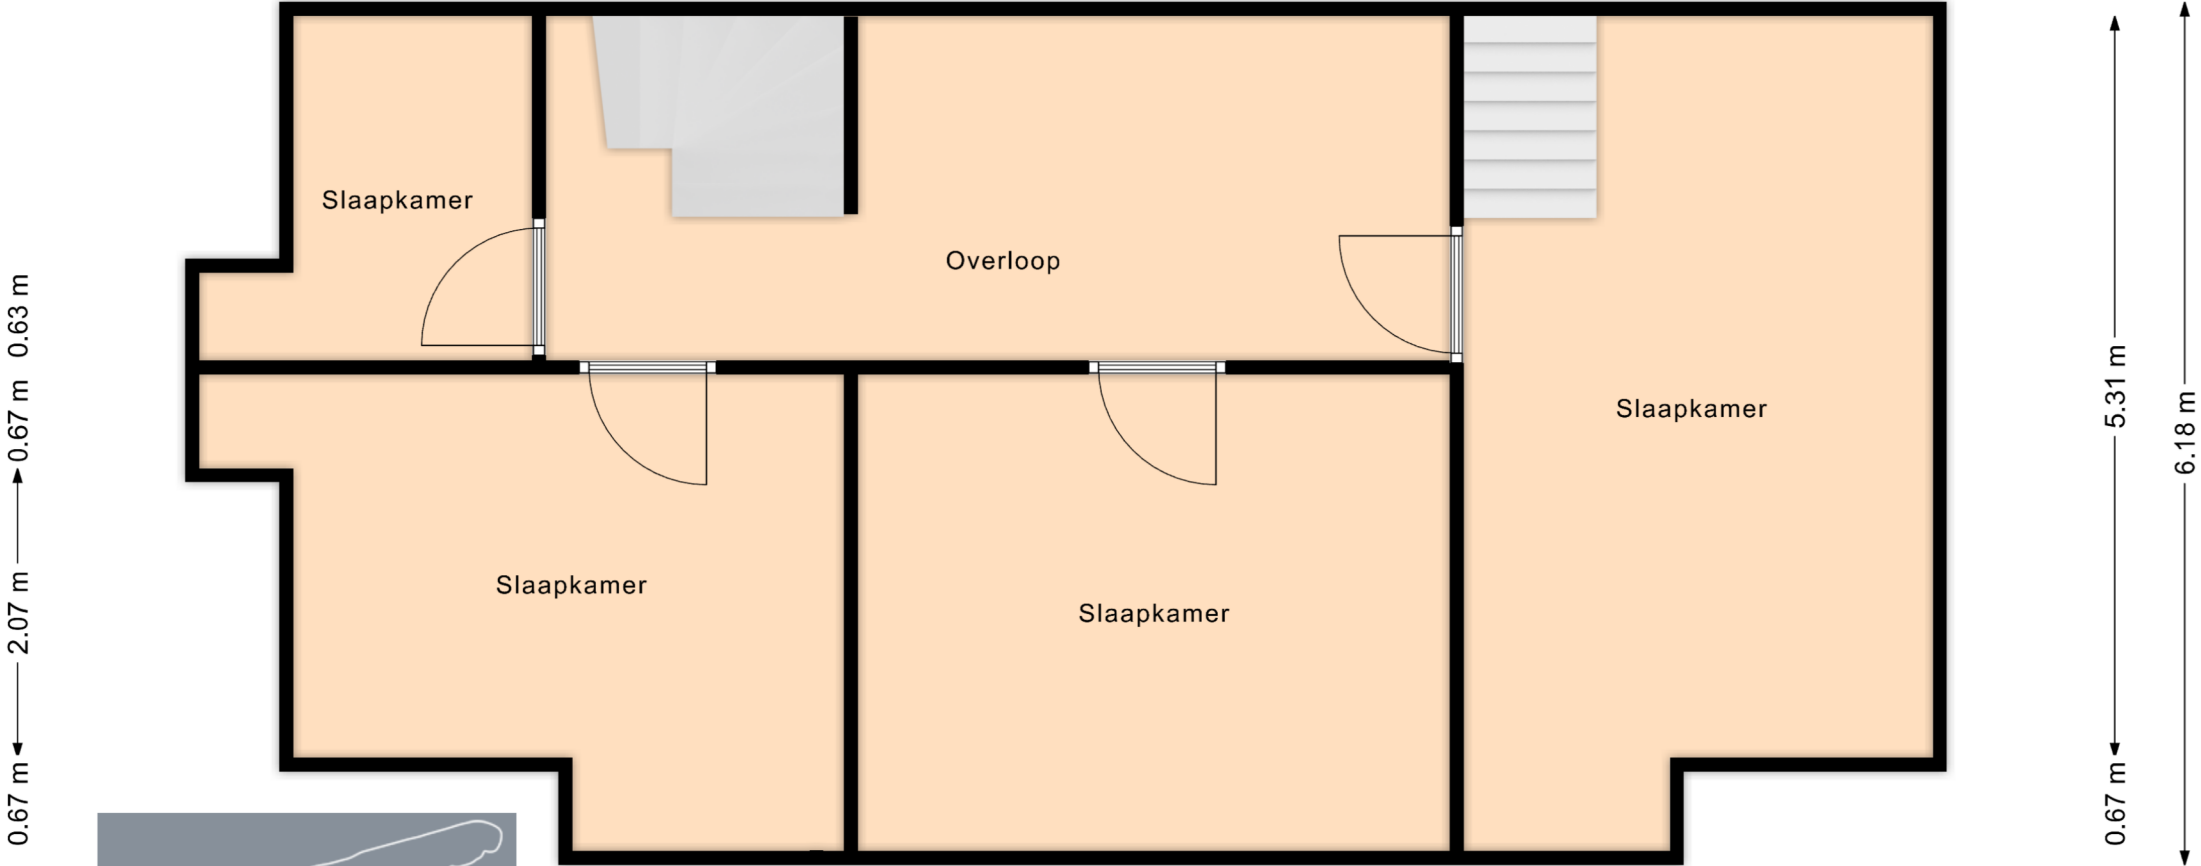

0.67 m ← 1.71 m → 2.18 m → 4.27 m → 3.35 m →

### Baaiduinen 5 1e verdieping

Deze plattegrond dient ter indicatie van de indeling en de afmetingen van de woning.  
Aan deze plattegrond kunnen geen rechten worden ontleend.  
Gebruiksoppervlakte wonen is gemeten vanaf 1,50 meter hoogte (conform branche-meetinstructies)

← 1.69 m → 4.22 m → 1.47 m → 1.88 m →

← 12.59 m →